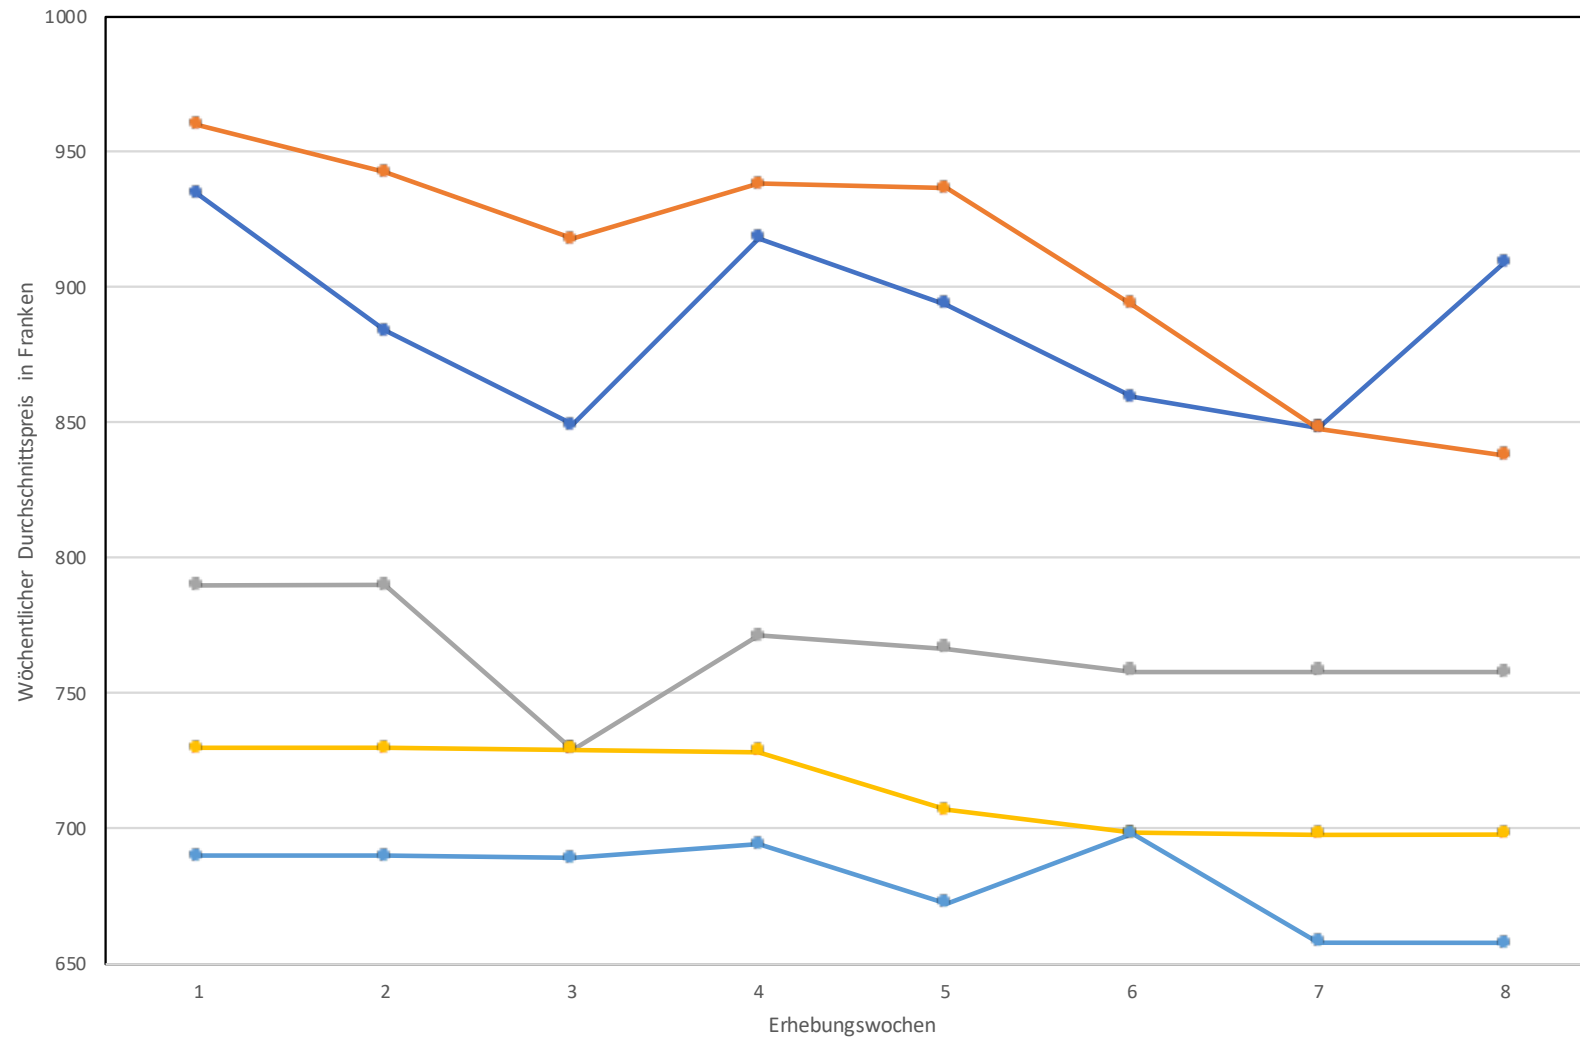

Retourflug Zürich–Dubai mit Swiss

1. Ferienwoche: hin 13.2.21, zurück 20.2.21

2. Ferienwoche: hin 20.2.21, zurück 27.2.21

3., 4. und 5. Ferienwoche: hin 27.2./6.3./13.3.21, zurück 6.3./13.3./20.3.21

Retourflug Genf–Hurghada mit Swiss

— 1. Ferienwoche: hin 14.2.21, zurück 21.2.21 — 2. Ferienwoche: hin 21.2.21, zurück 28.2.21 — 3. Ferienwoche: hin 28.2.21, zurück 7.3.21
— 4. Ferienwoche: hin 7.3.21, zurück 14.3.21 — 5. Ferienwoche: hin 14.3.21, zurück 21.3.21