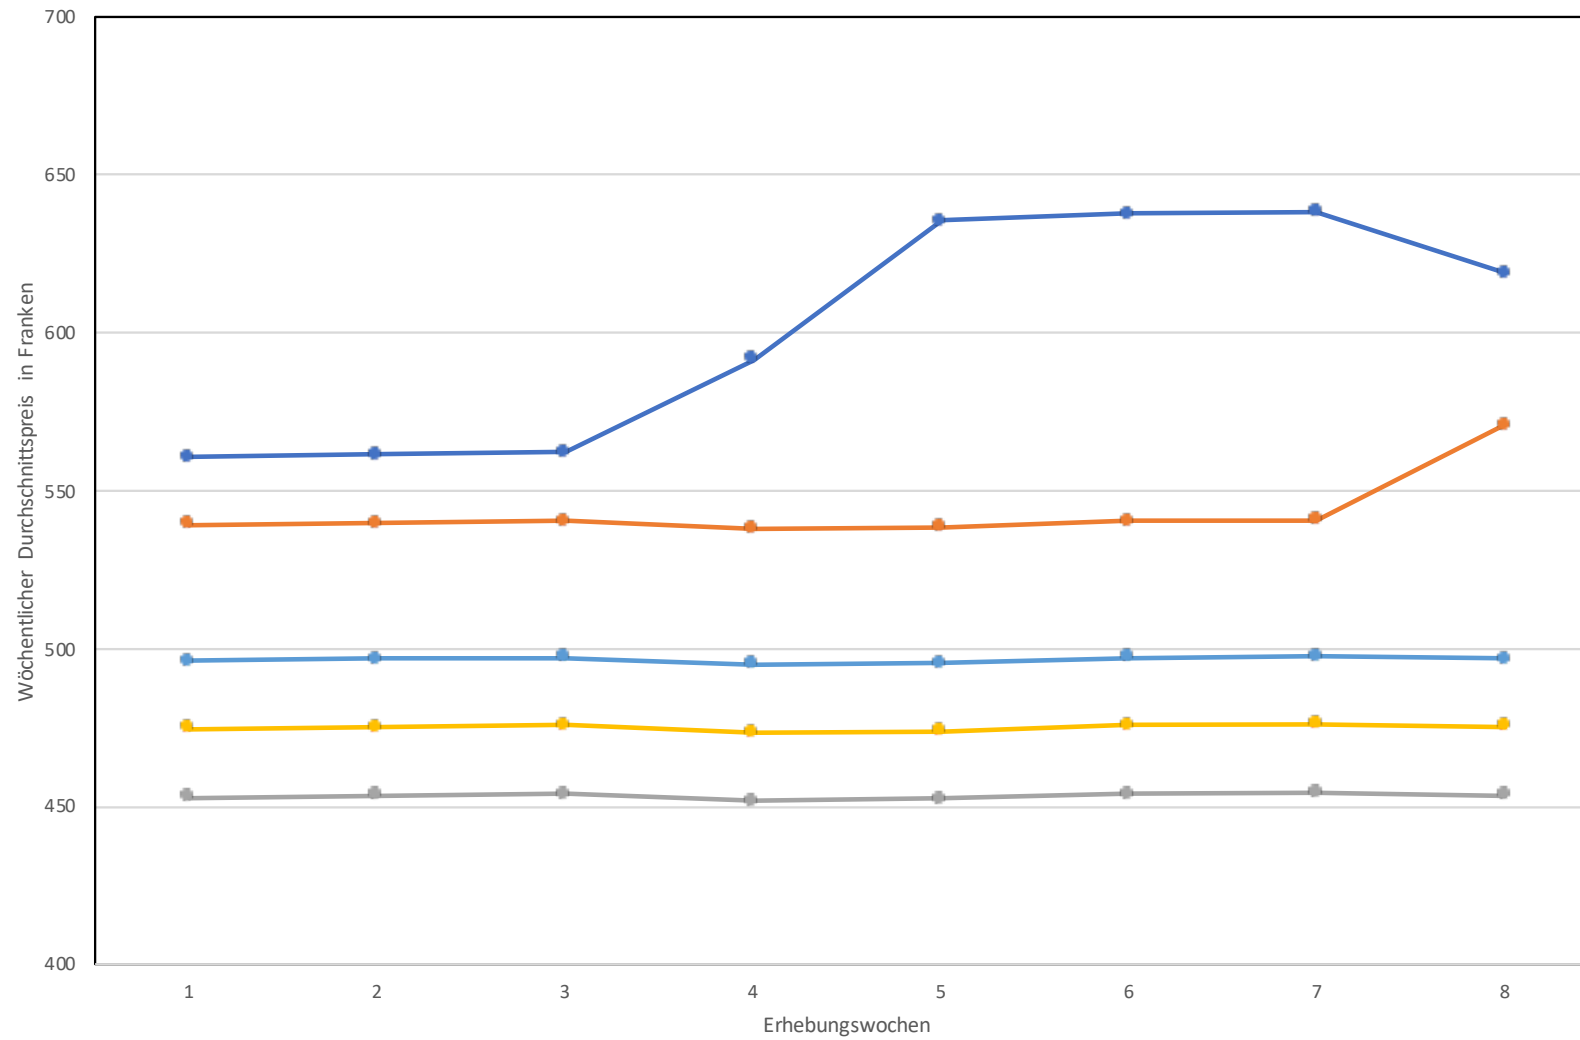

Retourflug Zürich–Antalya mit Sun Express

1. Ferienwoche: hin 14.2.21, zurück 21.2.21 2. Ferienwoche: hin 21.2.21, zurück 28.2.21 3. Ferienwoche: hin 28.2.21, zurück 7.3.21
4. Ferienwoche: hin 7.3.21, zurück 14.3.21 5. Ferienwoche: hin 14.3.21, zurück 21.3.21