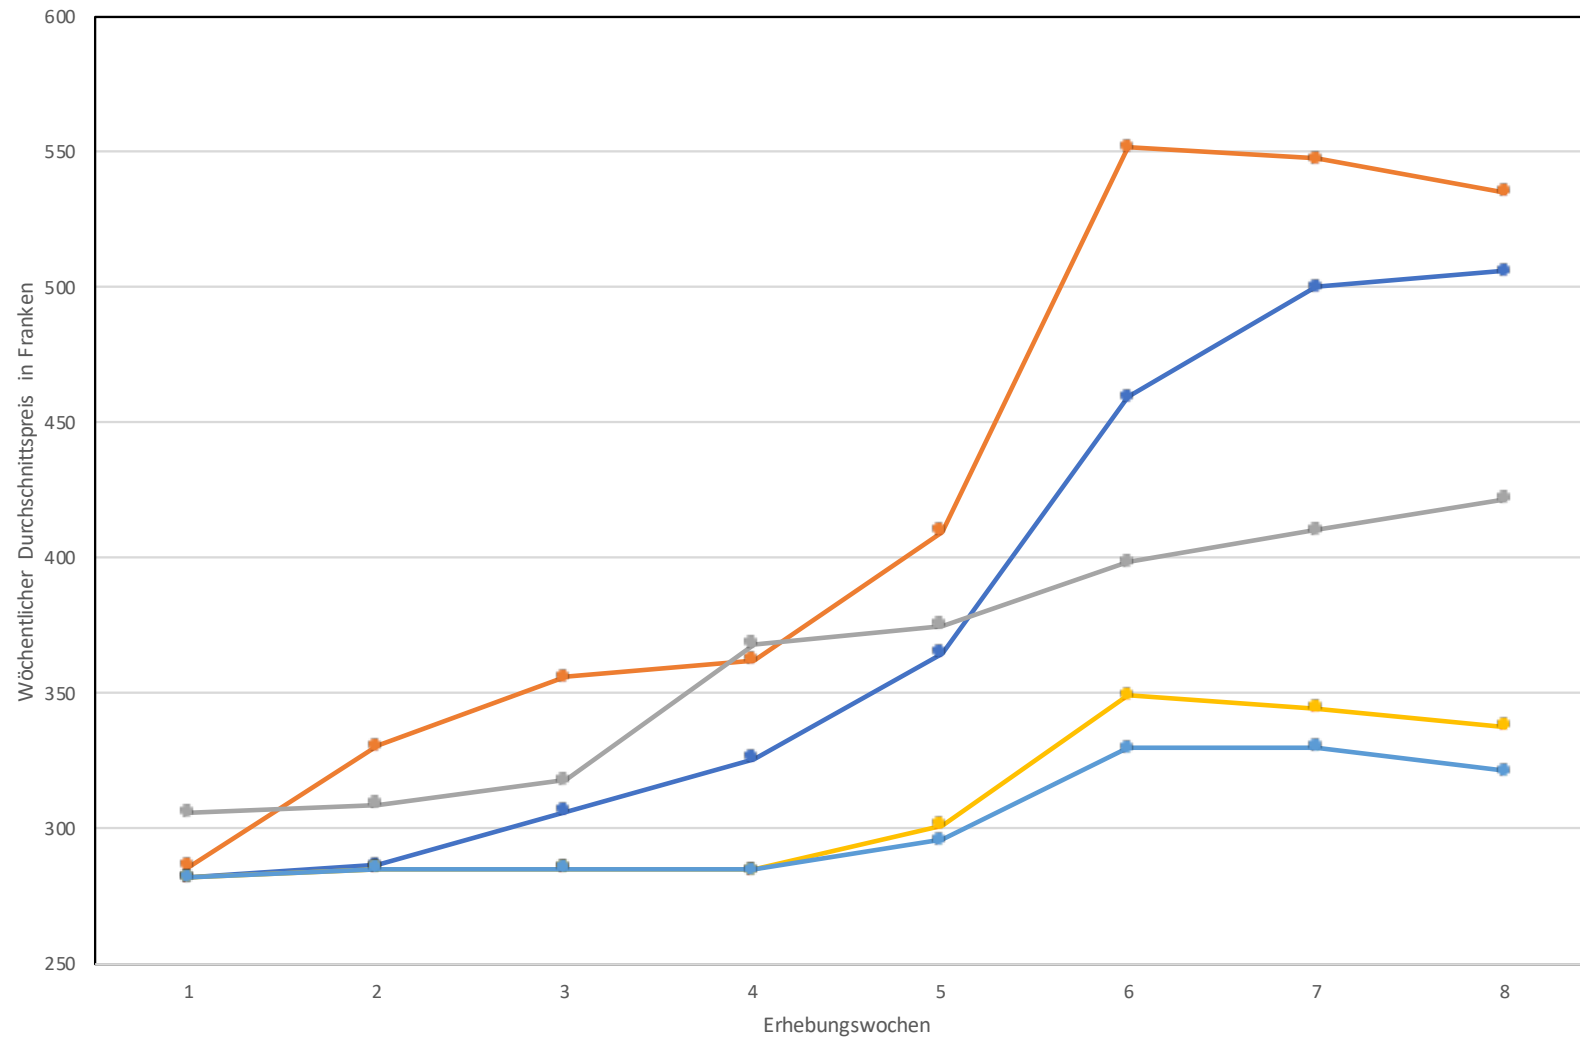

Retourflug Basel–Agadir mit Easyjet

1. Ferienwoche: hin 13.2.21, zurück 20.2.21   2. Ferienwoche: hin 20.2.21, zurück 27.2.21   3. Ferienwoche: hin 27.2.21, zurück 6.3.21
4. Ferienwoche: hin 6.3.21, zurück 13.3.21   5. Ferienwoche: hin 13.3.21, zurück 20.3.21