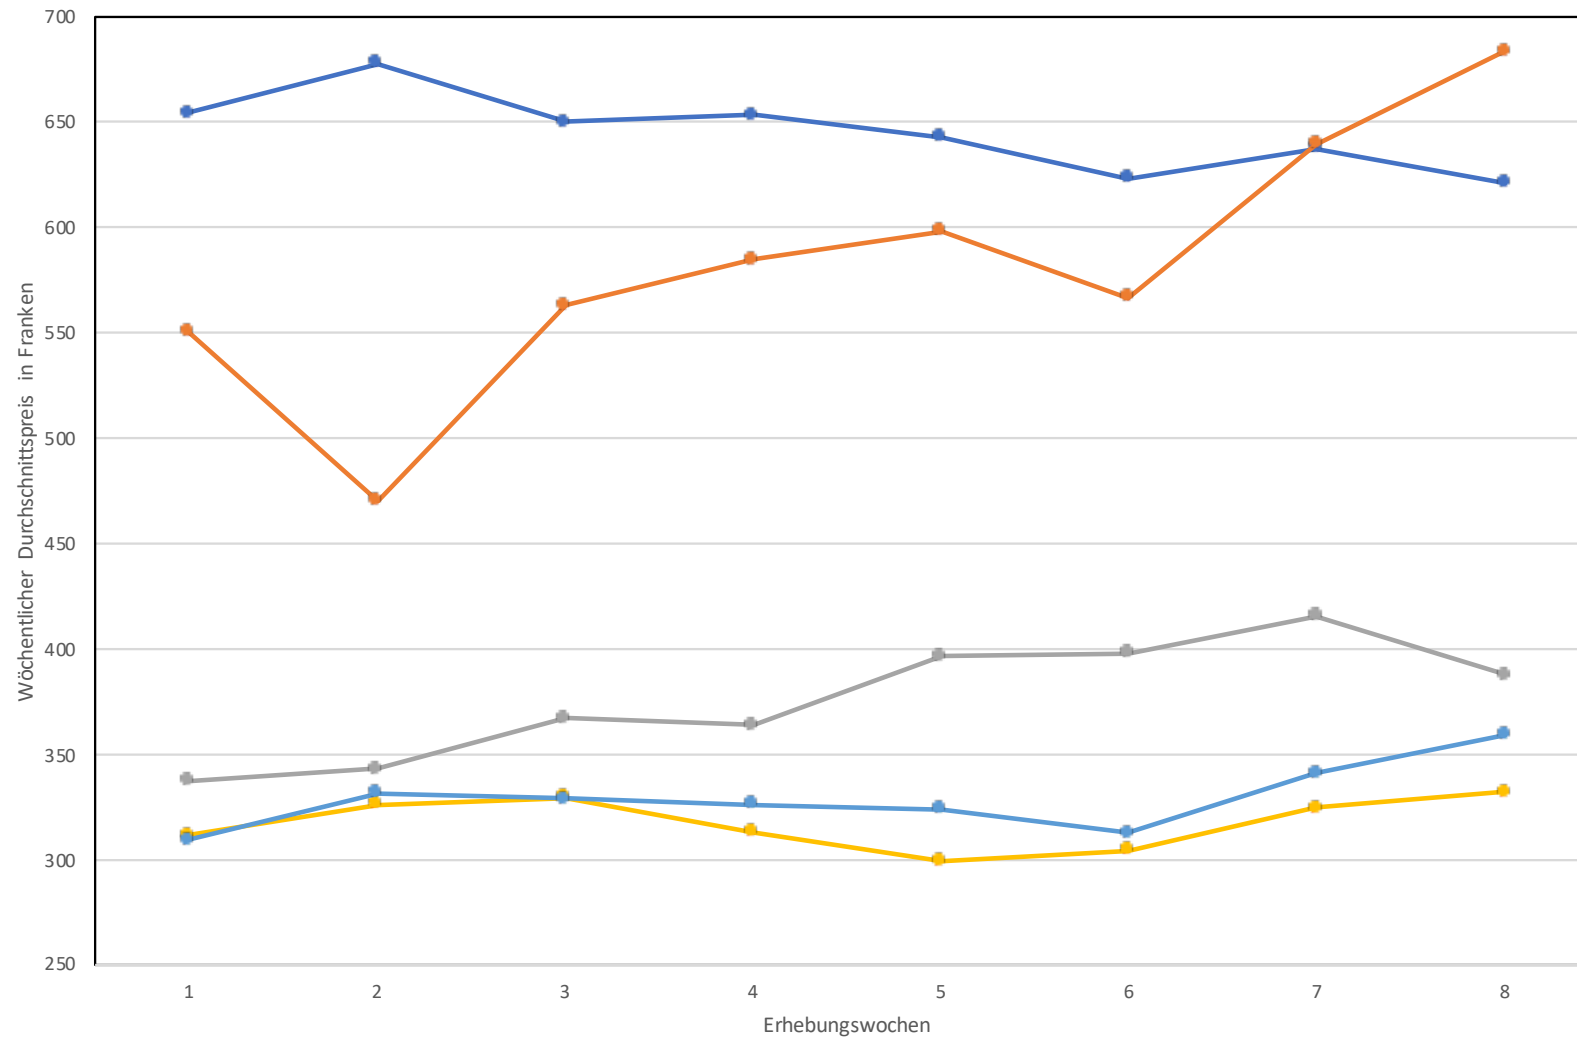

Retourflug Basel–Las Palmas mit Easyjet

1. Ferienwoche: hin 13.2.21, zurück 20.2.21 2. Ferienwoche: hin 20.2.21, zurück 27.2.21 3. Ferienwoche: hin 27.2.21, zurück 6.3.21
4. Ferienwoche: hin 6.3.21, zurück 13.3.21 5. Ferienwoche: hin 13.3.21, zurück 20.3.21