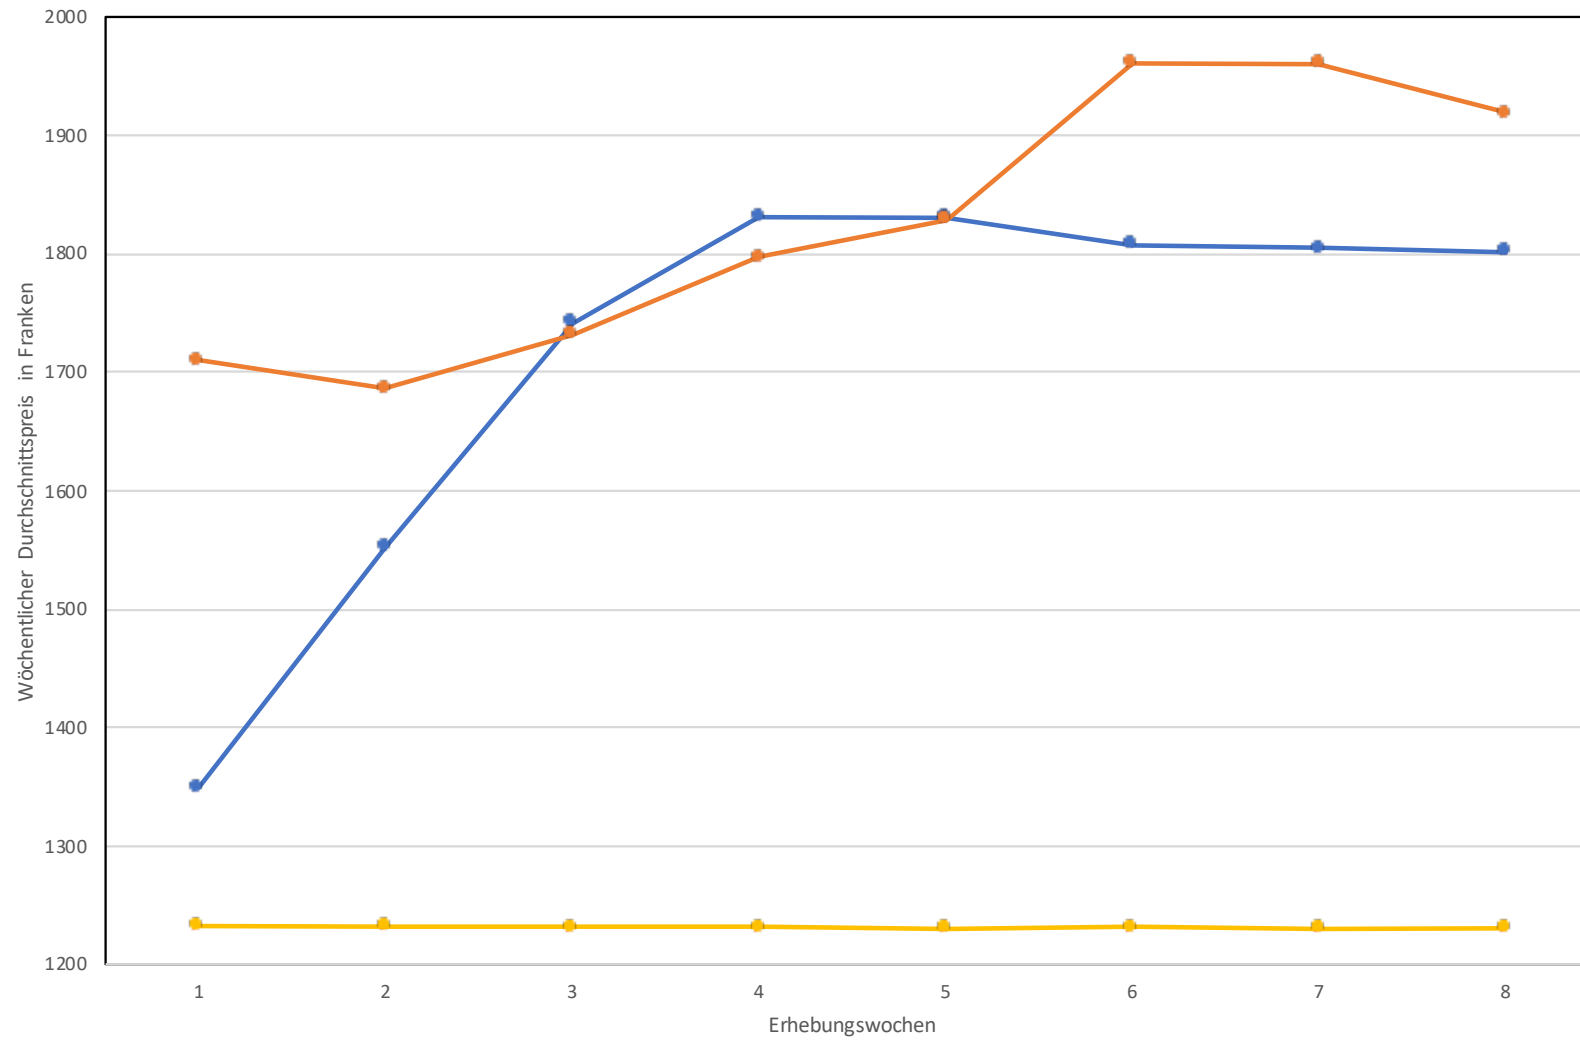

Retourflug Zürich–Dubai mit Swiss

1. Ferienwoche: hin 13.2.21, zurück 20.2.21

2. Ferienwoche: hin 20.2.21, zurück 27.2.21

3., 4. und 5. Ferienwoche: hin 27.2./6.3./13.3.21, zurück 6.3./13.3./20.3.21