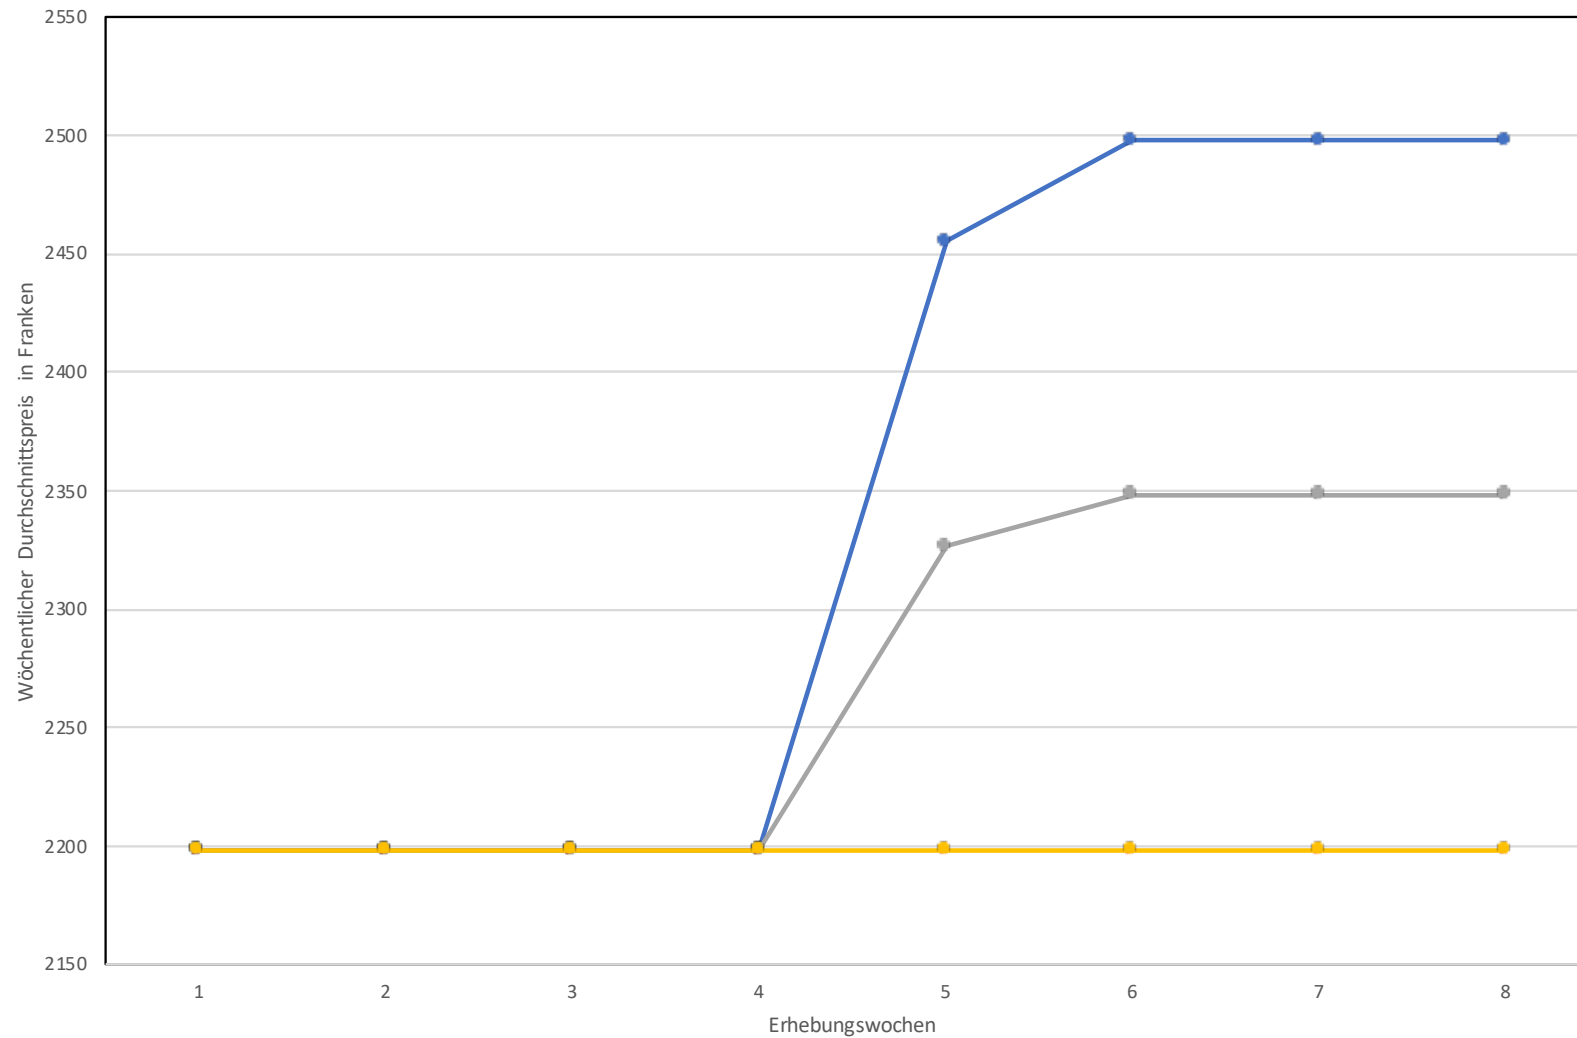

Retourflug Zürich–Malé mit Edelweiss

—●— 1. und 2. Ferienwochen: hin 10.2.21 bzw. 17.2.21, zurück 18.2.21 bzw. 25.2.21 —●— 3. Ferienwoche: hin 24.2.21, zurück 4.3.21
—●— 4. und 5. Ferienwochen: hin 3.3.21 bzw. 10.3.21, zurück 11.3.21 bzw. 18.3.21